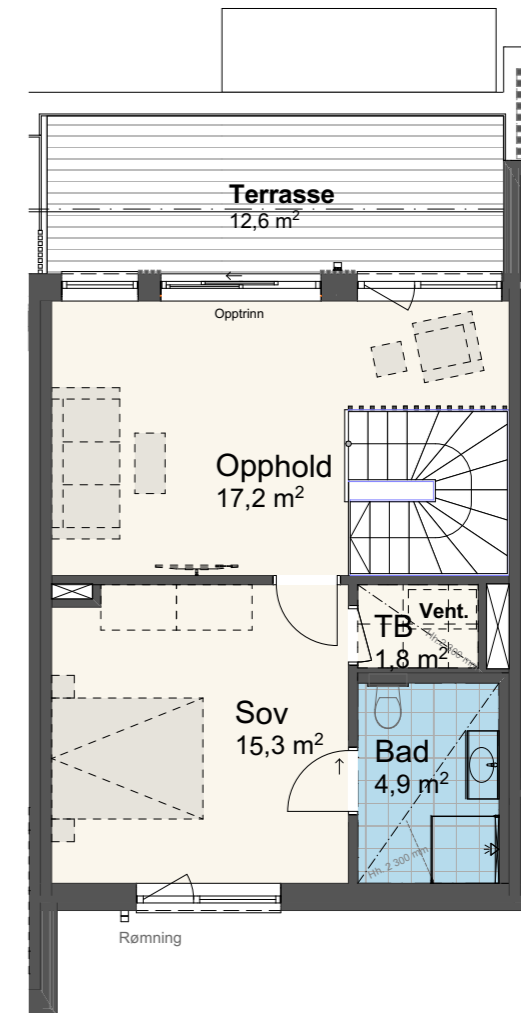

BEKKEGRENDA

PLAN 1

PLAN 2

PLAN 3

A-103

Leilighet:	A-103
Type:	5 Roms
BRA:	165,7
P-rom:	159,9
Balkong:	4,0
Terrasse:	26,8
Tomteareal:	116,0