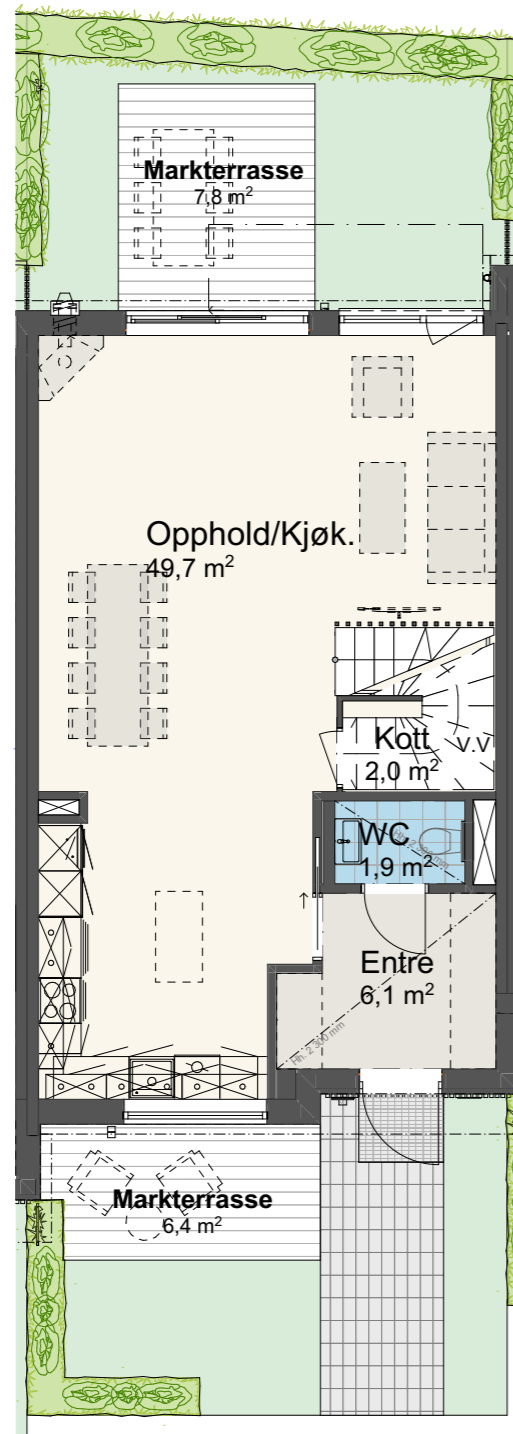

BEKKEGRENDA

PLAN 1

PLAN 2

PLAN 3

A-103

Leilighet:	A-103
Type:	5 Roms
BRA:	165,7
P-rom:	159,9
Balkong:	4,0
Terrasse:	26,8
Tomteareal:	116,0