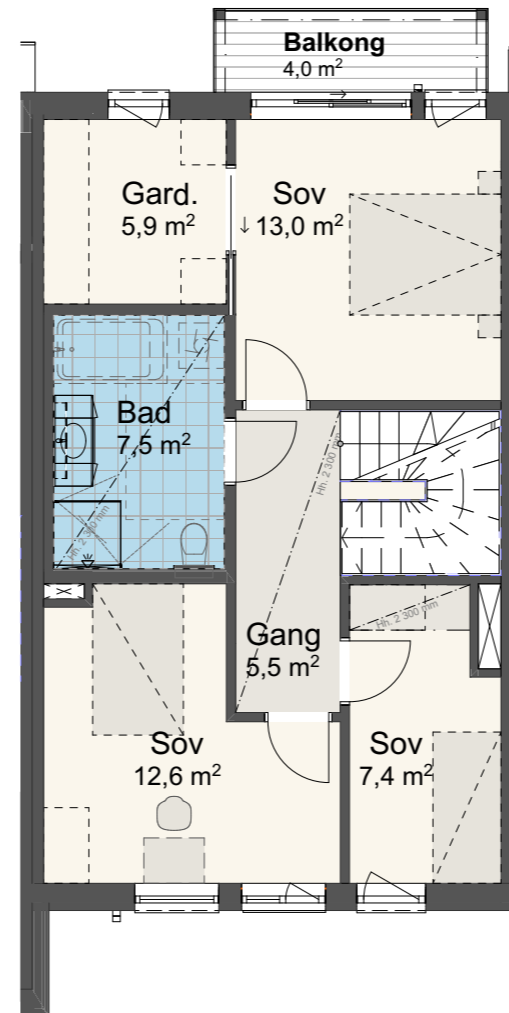

BEKKEGRENDA

PLAN 1

PLAN 2

PLAN 3

A-103

Leilighet:	A-103
Type:	5 Roms
BRA:	165,7
P-rom:	159,9
Balkong:	4,0
Terrasse:	26,8
Tomteareal:	116,0